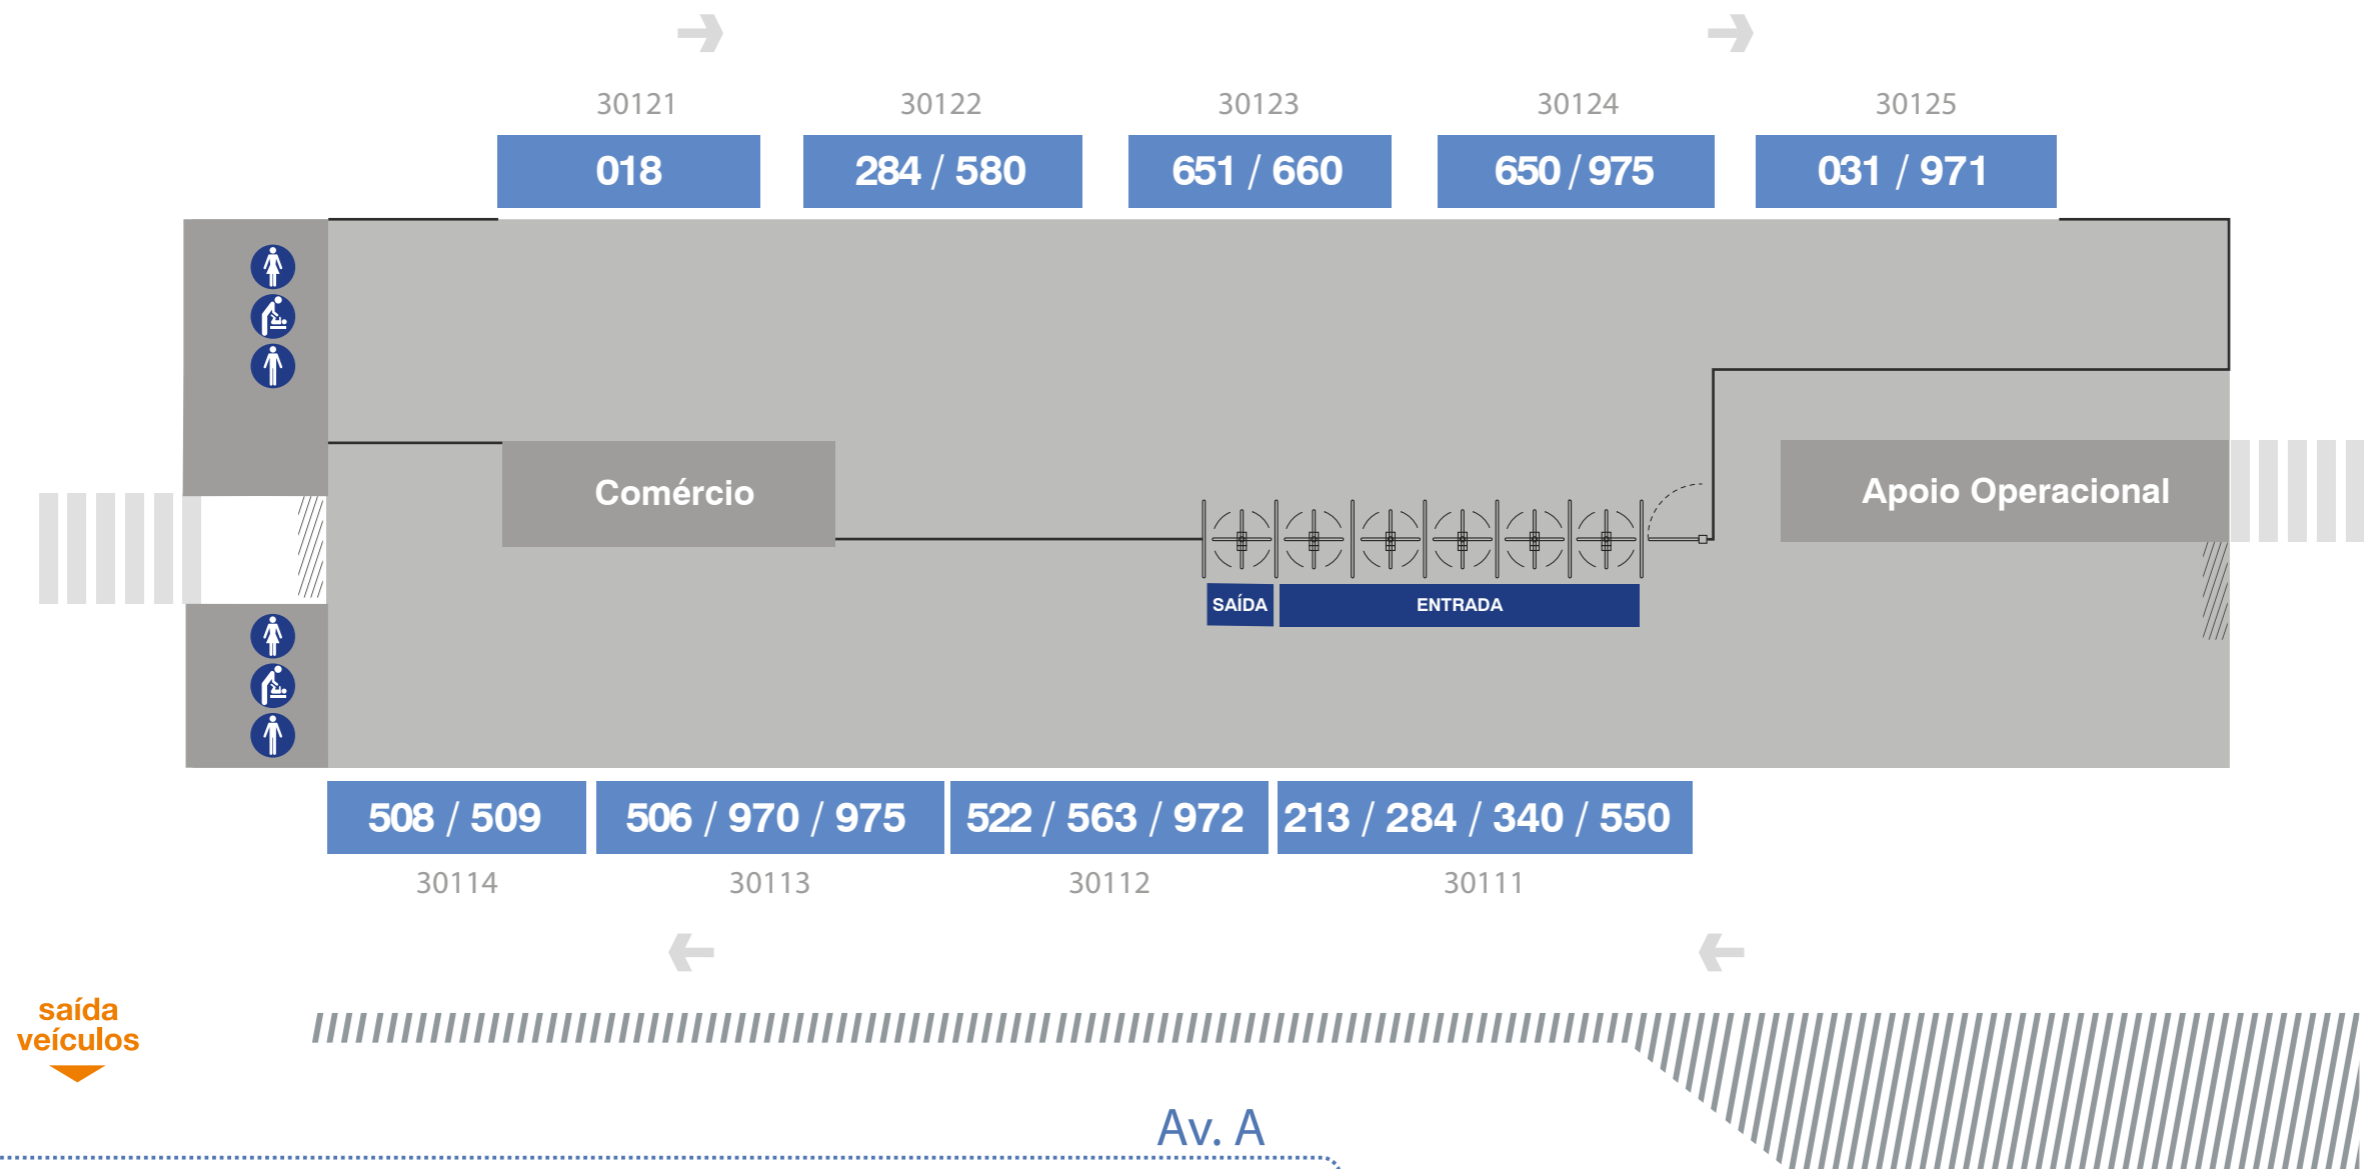

Mapa Terminal Araguaia

Al. D

Área de Estocagem

Destinos das linhas:

Linha	Destino	Linha	Destino	Linha	Destino
018	Centro Gyn - Via BR-153	522	T. Araguaia / Nova Olinda / Expansul	972	Serra Dourada / T. Maranhá
031	T. Garavelo	550	Tangará	975	Pq. Industrial
213	Hidrolândia	563	Jd. Pampulha	975	Veiga Jardim
213	Bíblia	580	T. Bíblia		
284	Nova Fátima	650	T. Veiga Jd.		
340	Pq. Ind. Aparecida	651	T. Vila Brasília		
506	Expansul / Cepaigo	660	T. Vila Brasília		
508	Itamarati	970	Santa Luzia - Via Pq. Industrial		
509	Rosa dos Ventos	971	T. Veiga Jd. / T. Garavelo		

Legenda:

-  Sanitário Feminino
-  Sanitário Masculino
-  Sanitário Familiar
-  Bilheteria