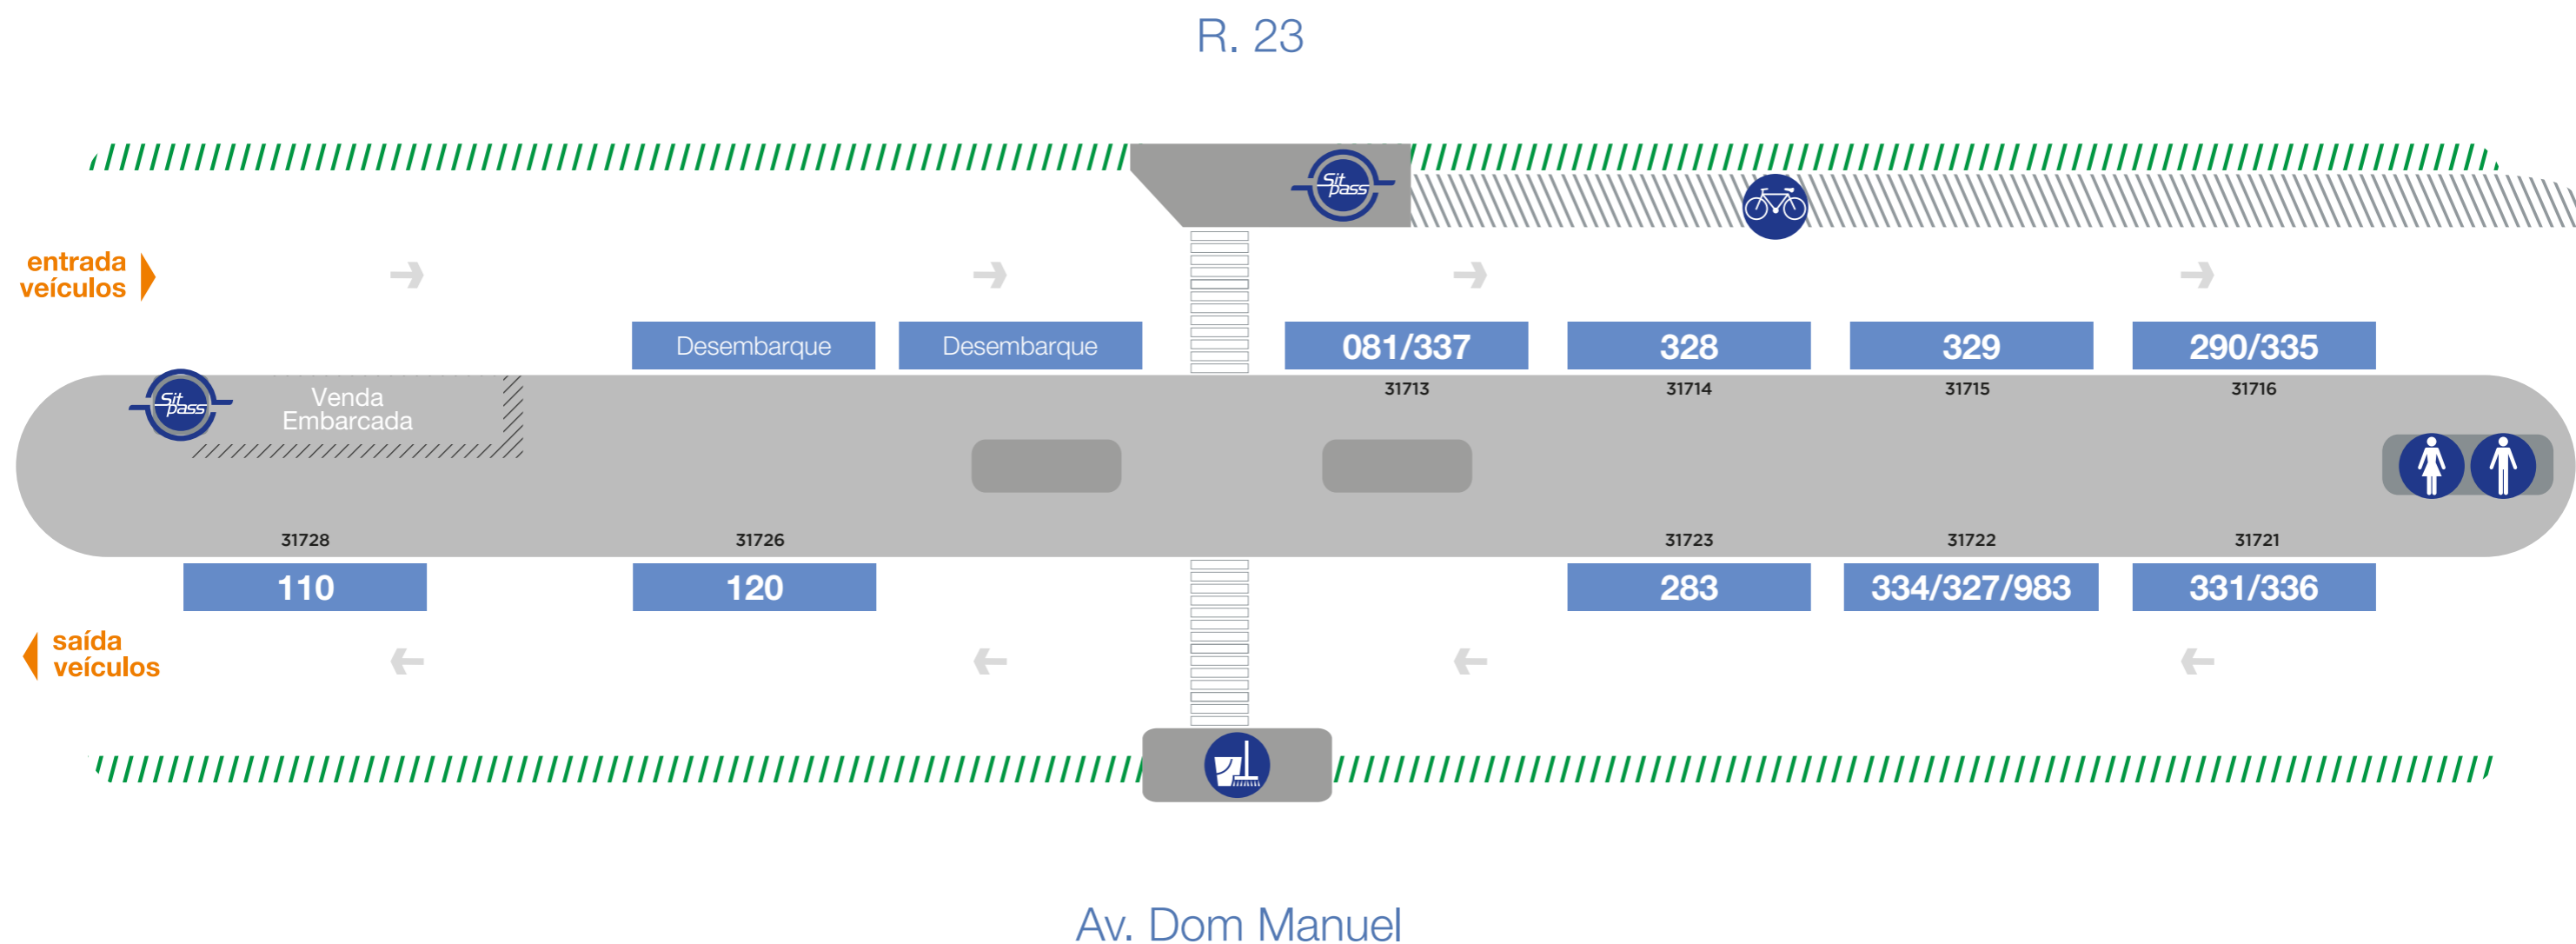

Mapa Terminal Senador Canedo

Destinos das linhas:

Linha	Destino	Linha	Destino
081	Caldazinha	329	Jd. Canedo III
110	Eixo Anhanguera / T. Bíblia	290	Jd. das Oliveiras
120	Eixo Anhanguera / Direto - T. Bíblia	331	Boa Vista
283	T. Bíblia	334	Vi. Galvão
327	Monte Azul	335	Res. Buritis
328	Jd. Flamboyant	336	Flor do Ipê / Via Upa
983	GO-020 / Flamboyant	337	São Francisco / Vale das Brisas
329	Distrito Agroindustrial		

Legenda:

-  Sanitário Feminino
-  Sanitário Masculino
-  Apoio Administrativo
-  Bilheteria
-  Bicletário